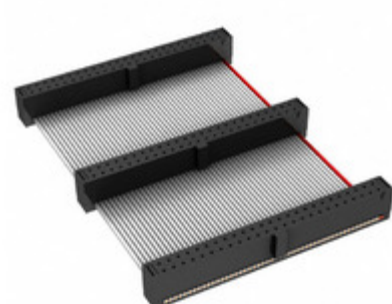

## FFSD-25-D-12.00-01-F-N-D04

Obrázky jsou pouze orientační.  
Podrobné informace o produktu naleznete v části Technické údaje produktu.

Koupit FFSD-25-D-12.00-01-F-N-D04 s důvěrou od Component-World.HK, 1 rok záruka

**Part Number:** [FFSD-25-D-12.00-01-F-N-D04](#)

**Výrobce:** [Samtec, Inc.](#)

**Popis:** .050 X .050 C.L. FEMALE IDC ASSE

**Datový list:** [FFSD Series Datasheet](#)

[FFSD-xx-x-xx.xx-01-x-x-zzz Drawing](#)

### PARAMETR PRODUKTU

<b>Part Number</b>	FFSD-25-D-12.00-01-F-N-D04	<b>Výrobce</b>	<a href="#">Samtec, Inc.</a>
<b>Popis</b>	.050 X .050 C.L. FEMALE IDC ASSE	<b>Stav volného vedení / RoHS</b>	Bez olova / V souladu RoHS
<b>Dostupné množství</b>	3478 pcs	<b>Datový list</b>	<a href="#">FFSD Series Datasheet</a> <a href="#">FFSD-xx-x-xx.xx-01-x-x-zzz Drawing</a>
<b>Kategorie</b>	<a href="#">Sestavy kabelů</a>	<b>Série</b>	*
<b>Výrobní standardní doba výroby</b>	3 Weeks	<b>Stav volného vedení / RoHS</b>	Lead free / RoHS Compliant
<b>Detailní popis</b>	Position Cable Assembly Rectangular		